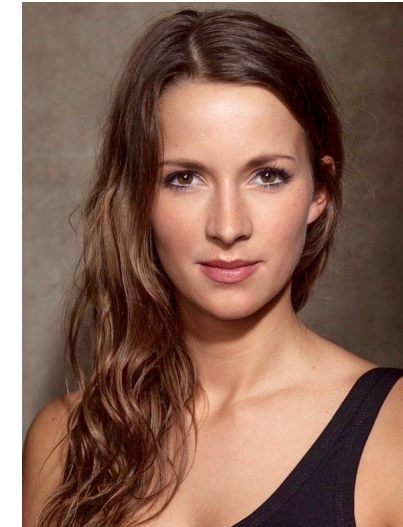

# DIE ERMITTLERINNEN

CASTING, LOCATION & PRODUKTION

Langenfelder Str. 45 A /  
Hinterhof  
22769 Hamburg  
tel: 040 / 41 00 94-0  
fax: 040 / 41 00 94-20  
info@dieErmittlerinnen.de

ID: 7412 / LILI

Größe: 172    Augen: braun    Haare: braun    Schuhe: 38    Jahrgang: 1991  
Qualifikation: Profi    Kragen:    Konfektion: 34-36    Maße: 86- 65- 92  
Ab: Hamburg