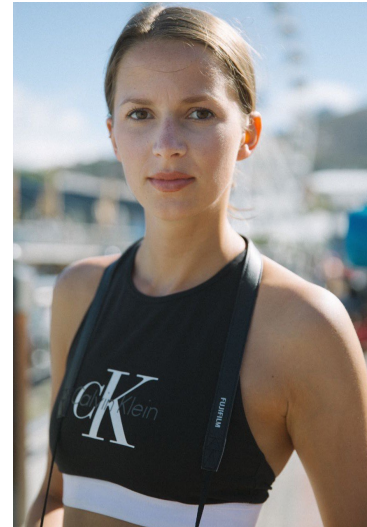

# DIE ERMITTLERINNEN

CASTING, LOCATION & PRODUKTION

Langenfelder Str. 45 A /  
Hinterhof  
22769 Hamburg  
tel: 040 / 41 00 94-0  
fax: 040 / 41 00 94-20  
info@dieErmittlerinnen.de

ID: 7412 / LILI

Größe: 172    Augen: braun    Haare: braun    Schuhe: 38    Jahrgang: 1991  
Qualifikation: Profi    Kragen:    Konfektion: 34-36    Maße: 86- 65- 92  
Ab: Hamburg