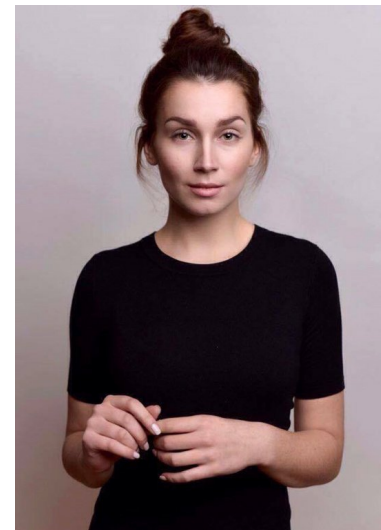

**DIE ERMITTLERINNEN**  
CASTING, LOCATION & PRODUKTION

Langenfelder Str. 45 A /  
Hinterhof  
22769 Hamburg  
tel: 040 / 41 00 94-0  
fax: 040 / 41 00 94-20  
info@dieErmittlerinnen.de

**ID: 7345 / LEONIE**

Größe: 174    Augen: grün    Haare: braun    Schuhe: 39    Jahrgang: 1994  
Qualifikation: Profi    Kragen:    Konfektion: 36    Maße: 89- 66- 90  
Ab: Berlin