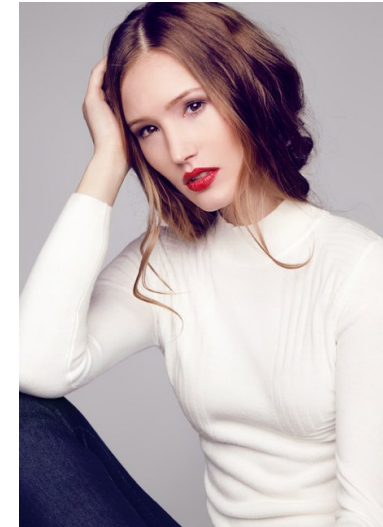

DIE ERMITTLERINNEN
CASTING, LOCATION & PRODUKTION

Langenfelder Str. 45 A /
Hinterhof
22769 Hamburg
tel: 040 / 41 00 94-0
fax: 040 / 41 00 94-20
info@dieErmittlerinnen.de

ID: 7335 / LENA

Größe: 179 Augen: braun/grün Haare: blond Schuhe: 38/39 Jahrgang: 1987
Qualifikation: Profi Kragen: Konfektion: 36 Maße: 88- 62- 88
Ab: Berlin