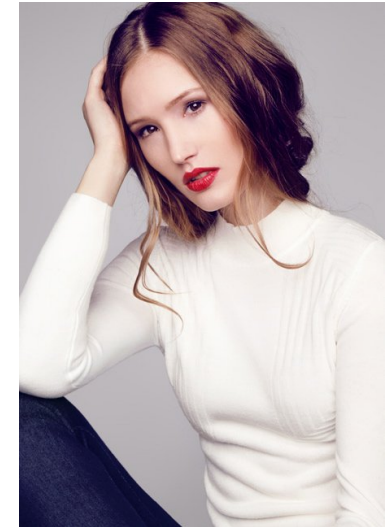

DIE ERMITTLERINNEN
CASTING, LOCATION & PRODUKTION

Langenfelder Str. 45 A /
Hinterhof
22769 Hamburg
tel: 040 / 41 00 94-0
fax: 040 / 41 00 94-20
info@dieErmittlerinnen.de

ID: 7335 / LENA

Größe: 179 Augen: braun/grün Haare: blond Schuhe: 38/39 Jahrgang: 1987
Qualifikation: Profi Kragen: Konfektion: 36 Maße: 88- 62- 88
Ab: Berlin