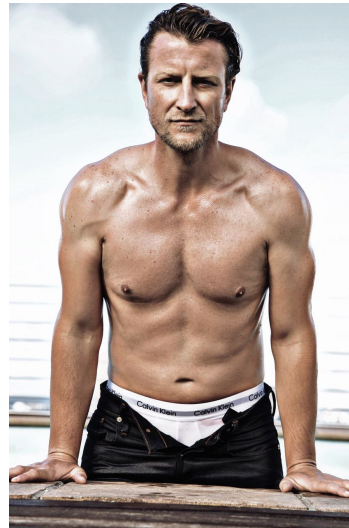

DIE ERMITTLERINNEN
CASTING, LOCATION & PRODUKTION

Langenfelder Str. 45 A /
Hinterhof
22769 Hamburg
tel: 040 / 41 00 94-0
fax: 040 / 41 00 94-20
info@dieErmittlerinnen.de

ID: 7327 / MICHAEL

Größe: 187 Augen: blau
Qualifikation: Profi
Ab: Hildburghausen

Haare: dklblond Schuhe: 44-45 Jahrgang: 1975
Kragen: 40 Konfektion: 50 Maße: 102- 85-102