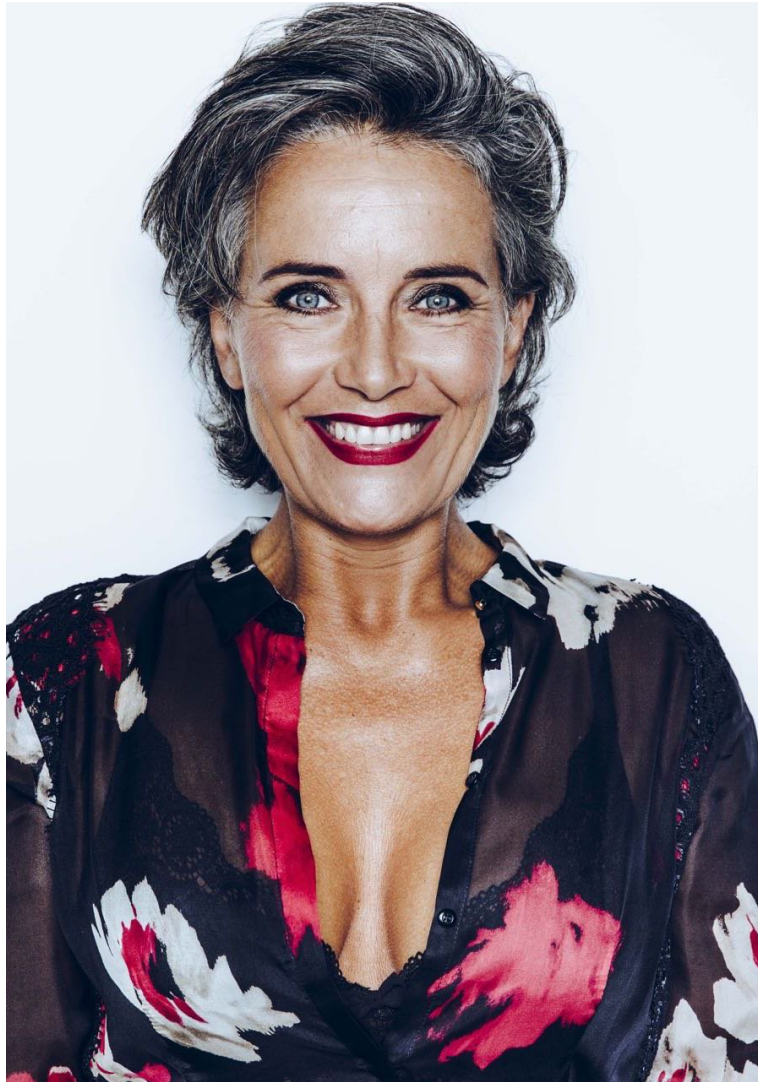

# DIE ERMITTLERINNEN

CASTING, LOCATION & PRODUKTION

Langenfelder Str. 45 A /  
Hinterhof  
22769 Hamburg  
tel: 040 / 41 00 94-0  
fax: 040 / 41 00 94-20  
info@dieErmittlerinnen.de

ID: 7318 / CATHERINE

Größe: 170    Augen: blau    Haare: grau    Schuhe: 40    Jahrgang: 1969  
Qualifikation: Profi    Kragen:    Konfektion: 38-40    Maße: 96- 71-102  
Ab: Lille