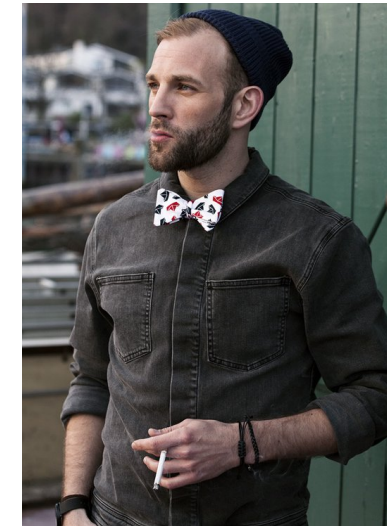

DIE ERMITTLERINNEN

CASTING, LOCATION & PRODUKTION

Langenfelder Str. 45 A /
Hinterhof
22769 Hamburg
tel: 040 / 41 00 94-0
fax: 040 / 41 00 94-20
info@dieErmittlerinnen.de

ID: 7289 / OLE

Größe: 175 Augen: blau Haare: blond Schuhe: 44 Jahrgang: 1984
Qualifikation: Profi Kragen: Konfektion: Maße: - -
Ab: Hamburg